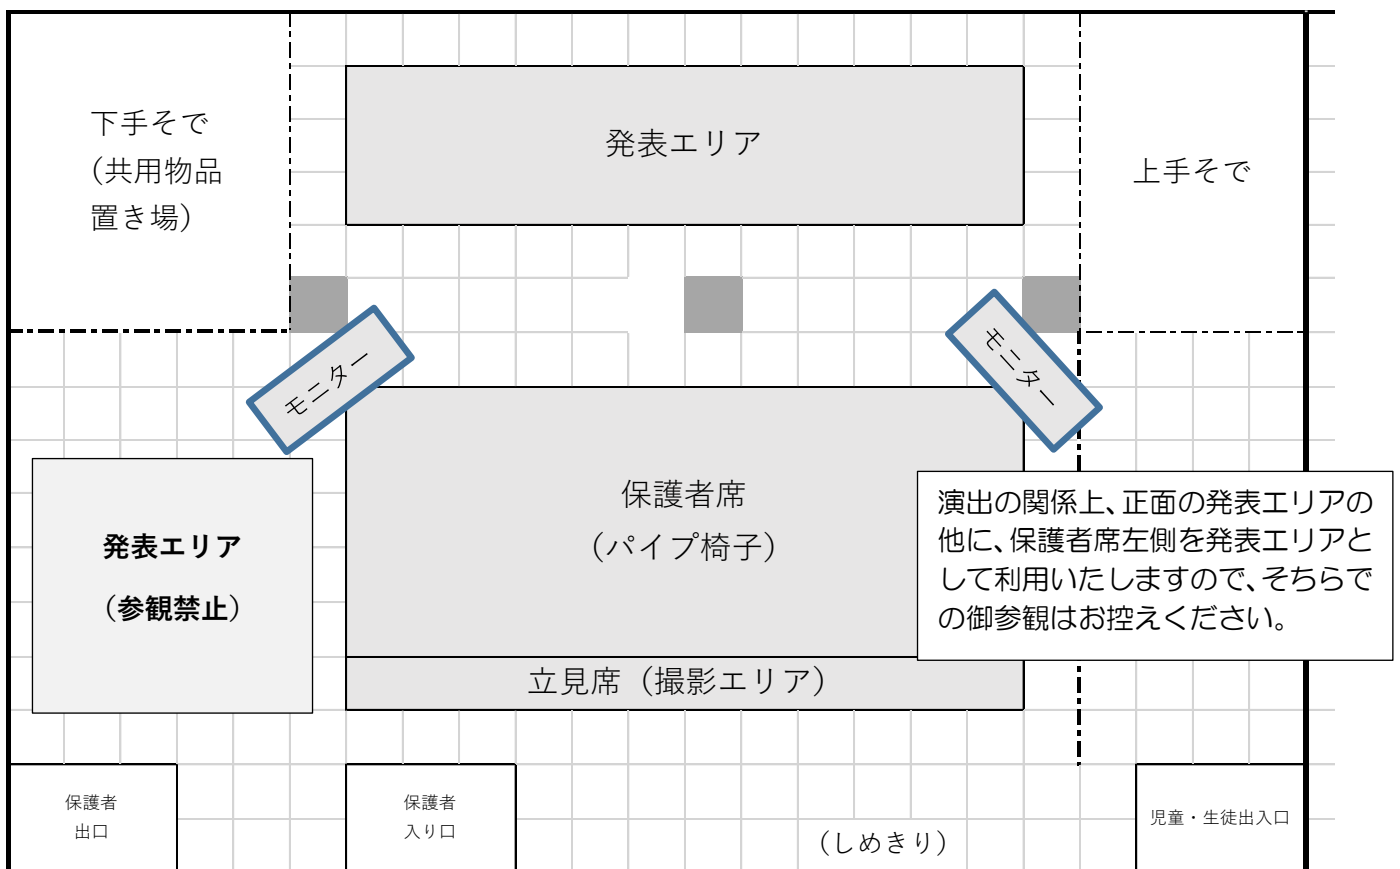

ちゅう がくねん 中3学年だよ！

令和6年11月1日

都立清瀬特別支援学校

No.15

校長 稗田 知子

学習発表会の見どころ紹介！！

いよいよ学習発表会が迫ってきました。中学3年生のテーマは「日本の祭り」です。中学3年生は総合的な学習の時間などで日本の伝統文化について調べ、日本には色々な祭りがあること知りました。日本の祭りには健康祈願や無病息災、五穀豊穡など様々な願いが込められています。今回の学習発表会では、中学3年生生徒・教員一同、そのような願いをこめて素敵な発表にしたいと考えています。ぜひ学習発表会当日は御参観ください。お待ちしております。

「日本の祭り」見どころ

迫りくる獅子舞、躍動するねぶた・だんじり山車、祭囃子に乗って生徒たちが激しく舞い踊り、口伝とともに太鼓が鳴り響きます。それぞれが好きなことや得意なことを生かして、準備や練習を進めてきました。まるで日本各地のお祭りに参加しているかのような臨場感をお楽しみください！

○会場図（多目的1・2）

※裏面もあります

がくしゅうよてい = 学習予定 = 11月4日(月) ~ 11月15日(金)